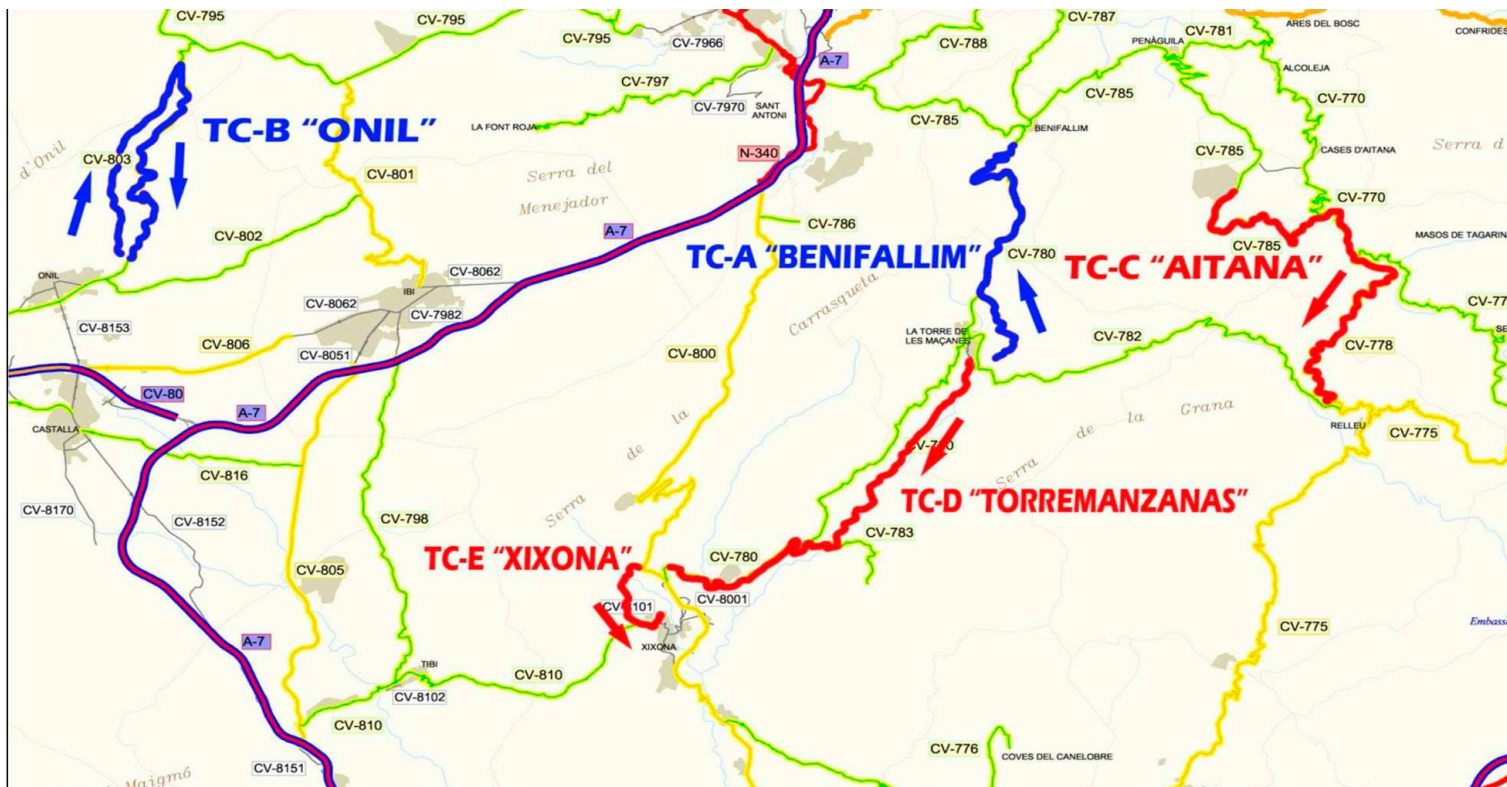

PARQUE ASISTENCIA XIXONA 3 (1º: 14:10 - 15:20)

TC-5 AITANA	15:23	16:23	18:01
TC-6 TORREMANZANAS	16:06	17:06	18:42
TC-7 XIXONA - C.A. BERLUBIA	16:29	17:29	18:51

PARQUE ASISTENCIA XIXONA 4 (1º: 17:44 - 18:19)

TC-8 AITANA	18:22	19:22	20:56
TC-9 TORREMANZANAS	19:05	20:05	21:35
TC-10 XIXONA - C.A. BERLUBIA	19:28	20:28	21:44

PARQUE ASISTENCIA XIXONA 5 (1º: 20:43 - 20:50)

Meta Rallye Primer participante

21:00

Entrega de trofeos

22:00

Tel. y Fax 965 660 050 speedcarad@hotmail.com

C/ Torno, 21. 03690 San Vicente del Raspeig

MAPAS

Sección	Descripción	Kms TC	Hora 1ª	Sección	Descripción	Kms TC	Hora 1ª	Sección	Descripción	Kms TC	Hora 1ª	Sección	Descripción	Kms TC	Hora 1ª
2	Salida P.A.		7:45	3	Salida P.A.		11:10	4	Salida P.A.		15:20	5	Salida P.A.		18:19
	TC - 1 Benifallim	11,937	8:28		TC - 3 Benifallim	11,937	11:53		TC - 5 Aitana	15,687	16:23		TC - 5 Aitana	15,687	19:22
	TC - 2 Onil	14,664	9:31		TC - 4 Onil	14,664	12:56		TC - 6 Torremanzanas	13,479	17:06		TC - 6 Torremanzanas	13,479	20:05
	Control Paso Onil		9:52		Control Paso Onil		13:17		TC - 7 Xixona	3,769	17:29		TC - 7 Xixona	3,769	20:28
	Entrada P.A.		10:40		Entrada P.A.		14:10		Entrada P.A.		17:44		Entrada P.A.		20:43